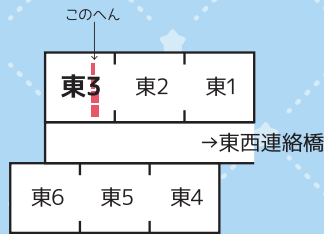

ジャンルについて

- 👤 原型
- 👤 擬人化
- ❤️ カップリング
- 👤 ゲッズ
- 🎵 音楽
- 🚫 R-18
- 🌱 オリキャラ

マキシムトマト収穫祭4.25本部		48
SBFR	hapi⇒	a b
Citrus&DoughnutsCafe	くふ	49a
パンプキマカロン	スカロン	49b
びなばたcafé	なつお	50a
shampoo	アーリー	50b
宙の月船	kagamiyo	51a
マヨ工房	マヨ淑女	51b
あてずっ砲	火田真	52a
ぶるとぶらすと	Bellwood	52b
とりあえず生	砂糖	53a
八百万屋	ヤオヤ	53b
てんぶらねっと	てんつゆ	54a
		54b

あそびもの	さかしら	55
Zbit	みど岡	55
きらぼてたいぬみく	ぼつきる・きやららね	56a
ハナテン	メイジ	56b
にいいるスターダスト	にいいるスターダスト	57a
茨道	櫻八重	57b
かみなりグモ	曇雷	58a
		58b
ユメクイ	バク	59a
		59b
はじっこのもん	はしも〜	60a
ビートライス+TT	トモエ	60b
爆裂工廟	一徹	61a
かとろく亭	ろく	61b
どうなのよ	池宮	62a
SBF	いりさん	62b